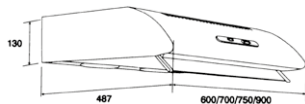

KENDO DAVOLINE

PRÍKON (MAX)	1x 130 W
SACÍ VÝKON (MAX)	320 m³/h
HLADINA HLUKU	67 dB
ROZMERY (Š x H x V)	600 x 487 x 130 mm
ODSÁVACIE POTRUBIE	Ø 120 mm, vývod zadný / horný
OVĽADANIE	3 výkonové stupne
OSVETLENIE	žiarovkové, 2x 40W
AKRYLÁTOVÝ FILTER	áno
UHLÍKOVÝ FILTER	voľiteľne za príplatok, 1 ks / dig.
FAREBNÉ PŘEVEDENIE	biely
MONTÁŽ	podskrinková

45,-
Akciová cena
€ s DPH

FILTER S AKTÍVNYM UHLÍM
Pre vnútornú
recirkuláciu vzduchu

6,50
Akciová cena
€ s DPH

LINEA STAR - S

PRÍKON (MAX)	1x 110 W
SACÍ VÝKON (MAX)	244 m³/h
HLADINA HLUKU	60 dB
ROZMERY (Š x H x V)	600 x 305 x 176 mm
ODSÁVACIE POTRUBIE	Ø 120 mm, vývod horný
OVĽADANIE	3 výkonové stupne
OSVETLENIE	halogénové, 2x 28W
HLINIKOVÝ FILTER	umývateľný, 2x kazeta
UHLÍKOVÝ FILTER	voľiteľne za príplatok, 2 ks / dig.
FAREBNÉ PŘEVEDENIE	biele telo / nerezový čelný panel
MONTÁŽ	zabudovateľný do skrinky