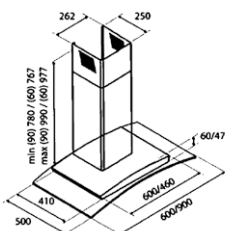

329,-
Akciová cena
€ s DPH

FILTER S AKTÍVNYM UHLÍM
Pre vnútornú
recirkuláciu vzduchu

9,00
Akciová cena
€ s DPH

AMALFI DAVOLINE

PRÍKON (MAX)	1x 200 W
SACÍ VÝKON (MAX)	850 m³/h
HLADINA HLUKU	60 dB
ROZMERY (Š x H x V)	900 x 480 x 436±836 mm
ODSÁVACIE POTRUBIE	Ø 150 mm, vývod horný
OVĽADANIE	3 výkonové stupne
OSVETLENIE	halogénové, 2x 10W
HLINIKOVÝ FILTER	umývateľný, 1x kazeta
UHLÍKOVÝ FILTER	voľiteľne za príplatok, 2 ks / dig.
FAREBNÉ PŘEVEDENIE	nerezový + žiaruvzdorné sklo
MONTÁŽ	na stenu