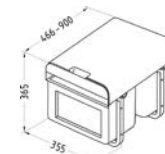

EKKO FRONT (ČELNÝ VÝSUV)

OBJEM	2x 16L / 1x 16L + 2x 8L / 4x 8L
ROZMER	355 x 466-900 x 365 mm
SKRINKA	od 400 mm
PREVEDENIE	zabudovateľný do skrinky, čelný výsuv

16 l Akciová cena € s DPH 99,-
8 l Akciová cena € s DPH