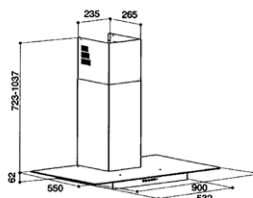

279,-
Akciová cena
€ s DPH

FILTER S AKTÍVNYM UHLÍM
Pre vnútornú
recirkuláciu vzduchu

13,00
Akciová cena
€ s DPH

TORNADO DAVOLINE

PRÍKON (MAX)	1x 190 W
SACÍ VÝKON (MAX)	850 m³/h
HLADINA HLUKU	64 dB
ROZMERY (Š x H x V)	900 x 500 x 780±990 mm
ODSÁVACIE POTRUBIE	Ø 120 mm, vývod horný
OVĽADANIE	3 výkonové stupne
OSVETLENIE	halogénové, 2x 50W
HLINIKOVÝ FILTER	umývateľný, 2x kazeta
UHLÍKOVÝ FILTER	voľiteľne za príplatok, 2 ks / dig.
FAREBNÉ PŘEVEDENIE	nerezový + žiaruvzdorné sklo
MONTÁŽ	na stenu