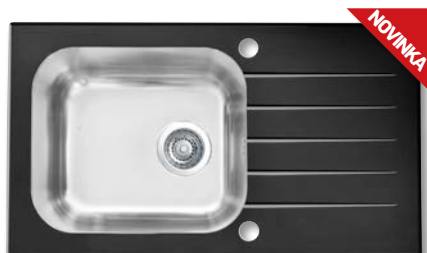

+ RIVIERA

ROZMER (Š x v)	215 x 160 mm
FAREBNÉ PREV. / FUNKČNOSŤ	Chróm

+ GRANDIA

ROZMER (Š x v)	190 x 280 mm
FAREBNÉ PREV. / FUNKČNOSŤ	Chróm

+ COLPOS

ROZMER (Š x v)	160 x 335 mm
FAREBNÉ PREV. / FUNKČNOSŤ	Chróm

225,- Akciová cena setu, € s DPH.

233,- Akciová cena setu, € s DPH.

257,- Akciová cena setu, € s DPH.