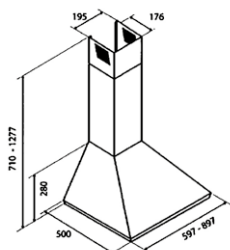

AIRLINE DAVOLINE

PRÍKON (MAX)	1x 140 W
SACÍ VÝKON (MAX)	650 m³/h
HLADINA HLUKU	62 dB
ROZMERY (Š x H x V)	597 x 500 x 710±1.277 mm
ODSÁVACIE POTRUBIE	Ø 120 mm, vývod horný
OVĽADANIE	3 výkonové stupne
OSVETLENIE	žiarovkové, 2x 40W
HLINIKOVÝ FILTER	umývateľný, 1x kazeta
UHLÍKOVÝ FILTER	voľiteľne za príplatok, 2 ks / dig.
FAREBNÉ PŘEVEDENIE	nerezový
MONTÁŽ	na stenu

119,-
Akciová cena
€ s DPH

FILTER S AKTÍVNYM UHLÍM
Pre vnútornú
recirkuláciu vzduchu

8,00
Akciová cena
€ s DPH

ZEPHYR DAVOLINE

PRÍKON (MAX)	1x 160 W
SACÍ VÝKON (MAX)	600 m³/h
HLADINA HLUKU	44 dB
ROZMERY (Š x H x V)	900 x 550 x 723±1.037 mm
ODSÁVACIE POTRUBIE	Ø 120 mm, vývod horný
OVĽADANIE	3 výkonové stupne
OSVETLENIE	halogénové, 2x 20W
HLINIKOVÝ FILTER	umývateľný, 2x kazeta
UHLÍKOVÝ FILTER	voľiteľne za príplatok, 1 ks / dig.
FAREBNÉ PŘEVEDENIE	nerezový + žiaruvzdorné sklo
MONTÁŽ	na stenu