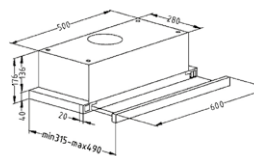

KENDO DAVOLINE

PRÍKON (MAX)	1x 130 W
SACÍ VÝKON (MAX)	320 m³/h
HLADINA HLUKU	67 dB
ROZMERY (Š x H x V)	600 x 487 x 130 mm
ODSÁVACIE POTRUBIE	Ø 120 mm, vývod zadný / horný
OVĽADANIE	3 výkonové stupne
OSVETLENIE	žiarovkové, 2x 40W
AKRYLÁTOVÝ FILTER	áno
UHLÍKOVÝ FILTER	voľiteľne za príplatok, 1 ks / dig.
FAREBNÉ PŘEVEDENIE	biely
MONTÁŽ	podskrinková

45,-
Akciová cena
€ s DPH

FILTER S AKTÍVNYM UHLÍM
Pre vnútornú
recirkuláciu vzduchu

6,50
Akciová cena
€ s DPH

LINEA STAR - S

PRÍKON (MAX)	1x 110 W
SACÍ VÝKON (MAX)	244 m³/h
HLADINA HLUKU	60 dB
ROZMERY (Š x H x V)	600 x 305 x 176 mm
ODSÁVACIE POTRUBIE	Ø 120 mm, vývod horný
OVĽADANIE	3 výkonové stupne
OSVETLENIE	halogénové, 2x 28W
HLINIKOVÝ FILTER	umývateľný, 2x kazeta
UHLÍKOVÝ FILTER	voľiteľne za príplatok, 2 ks / dig.
FAREBNÉ PŘEVEDENIE	biele telo / nerezový čelný panel
MONTÁŽ	zabudovateľný do skrinky

89,-
Akciová cena
€ s DPH

FILTER S AKTÍVNYM UHLÍM
Pre vnútornú
recirkuláciu vzduchu

6,00
Akciová cena
€ s DPH

AIRLINE DAVOLINE

PRÍKON (MAX)	1x 140 W
SACÍ VÝKON (MAX)	650 m³/h
HLADINA HLUKU	62 dB
ROZMERY (Š x H x V)	597 x 500 x 710±1.277 mm
ODSÁVACIE POTRUBIE	Ø 120 mm, vývod horný
OVĽADANIE	3 výkonové stupne
OSVETLENIE	žiarovkové, 2x 40W
HLINIKOVÝ FILTER	umývateľný, 1x kazeta
UHLÍKOVÝ FILTER	voľiteľne za príplatok, 2 ks / dig.
FAREBNÉ PŘEVEDENIE	nerezový
MONTÁŽ	na stenu

119,-
Akciová cena
€ s DPH

FILTER S AKTÍVNYM UHLÍM
Pre vnútornú
recirkuláciu vzduchu

8,00
Akciová cena
€ s DPH

ZEPHYR DAVOLINE