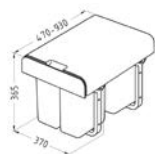

EKKO (RUČNÝ VÝSUV)

OBJEM	2x 16L / 1x 16L + 2x 8L / 4x 8L
ROZMER	370 x 470-930 x 365 mm
SKRINKA	od 450 mm
PREVEDENIE	zabudovateľný do skrinky, ručný výsuv

16 l Akciová cena € s DPH 74,-
8 l Akciová cena € s DPH