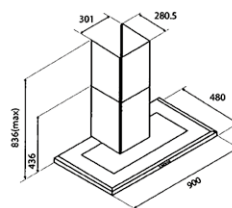

359,-
Akciová cena
€ s DPH

FILTER S AKTÍVNYM UHLÍM
Pre vnútornú
recirkuláciu vzduchu

6,50
Akciová cena
€ s DPH