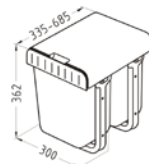

drezy na dosku s plochou hranou

drezy pod pracovnú dosku

celoplošné drezy namiesto pracovnej dosky

**SESAMO**

OBJEM	1x 16L / 2x 8L
ROZMER	311 x 235 x 334 mm
SKRINKA	od 400 mm
PREVEDENIE	pevný

16 l Akciová cena € s DPH 19,-  
8 l Akciová cena € s DPH