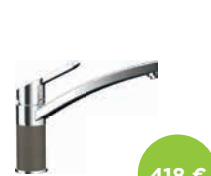

SET 100
SC-90 (v barvě dřezu)